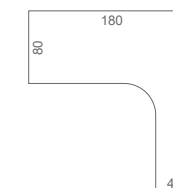

GS 1600 160 × 75,5 × 80

GS 1800 180 × 75,5 × 80

GE 800 80 × 75,5 × 60

GE 1200 120 × 75,5 × 60

GE 1400 140 × 75,5 × 60

GE 1600 160 × 75,5 × 60

GE 60 L
160 × 75,5 × 120 (60 × 60)GE 60 P
160 × 75,5 × 120 (60 × 60)GEV 60 L
160 × 75,5 × 120 (60 × 60)GEV 60 P
160 × 75,5 × 120 (60 × 60)GE 2005 L
160 × 75,5 × 120 (80 × 60)GE 2005 P
160 × 75,5 × 120 (60 × 80)GE 1800 L
180 × 75,5 × 120 (80 × 40)GE 1800 P
180 × 75,5 × 120 (40 × 80)GE 1800 60 L
180 × 75,5 × 120 (80 × 60)GE 1800 60 P
180 × 75,5 × 120 (60 × 80)

PRACOVNÉ STOLY

GE 1800 H L 180 × 75,5 × 200 (80 × 40)

GE 1800 H P 180 × 75,5 × 200 (40 × 80)

GE 1800 HR L 180 × 75,5 × 200 (80 × 40)

GE 1800 HR P 180 × 75,5 × 200 (40 × 80)

GE 1800 60 H L 180 × 75,5 × 200 (80 × 60)

GE 1800 60 H P 180 × 75,5 × 200 (60 × 80)

GE 1800 60 HR L 180 × 75,5 × 200 (80 × 60)

GE 1800 60 HR P 180 × 75,5 × 200 (60 × 80)

PRÍDAVNÉ STOLY

GP 1200 1 120 × 75,5 × 80

GP 1200 3 120 × 75,5 × 80

GP 1600 1 160 × 75,5 × 80

Rozmery sú uvedené v cm v poradí šírka × výška × hĺbka