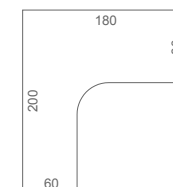

GS 1600 160 × 75,5 × 80

GS 1800 180 × 75,5 × 80

GE 800 80 × 75,5 × 60

GE 1200 120 × 75,5 × 60

GE 1400 140 × 75,5 × 60

GE 1600 160 × 75,5 × 60

GE 60 L
160 × 75,5 × 120 (60 × 60)GE 60 P
160 × 75,5 × 120 (60 × 60)GEV 60 L
160 × 75,5 × 120 (60 × 60)GEV 60 P
160 × 75,5 × 120 (60 × 60)GE 2005 L
160 × 75,5 × 120 (80 × 60)GE 2005 P
160 × 75,5 × 120 (60 × 80)GE 1800 L
180 × 75,5 × 120 (80 × 40)GE 1800 P
180 × 75,5 × 120 (40 × 80)GE 1800 60 L
180 × 75,5 × 120 (80 × 60)GE 1800 60 P
180 × 75,5 × 120 (60 × 80)

PRACOVNÉ STOLY

GE 1800 H L 180 × 75,5 × 200 (80 × 40)

GE 1800 H P 180 × 75,5 × 200 (40 × 80)

GE 1800 HR L 180 × 75,5 × 200 (80 × 40)

GE 1800 HR P 180 × 75,5 × 200 (40 × 80)

GE 1800 60 H L 180 × 75,5 × 200 (80 × 60)

GE 1800 60 H P 180 × 75,5 × 200 (60 × 80)

GE 1800 60 HR L 180 × 75,5 × 200 (80 × 60)

GE 1800 60 HR P 180 × 75,5 × 200 (60 × 80)

PRÍDAVNÉ STOLY

GP 1200 1 120 × 75,5 × 80

GP 1200 3 120 × 75,5 × 80

GP 1600 1 160 × 75,5 × 80