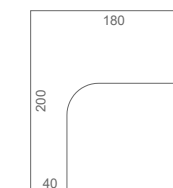

GS 1600 160 × 75,5 × 80

GS 1800 180 × 75,5 × 80

GE 800 80 × 75,5 × 60

GE 1200 120 × 75,5 × 60

GE 1400 140 × 75,5 × 60

GE 1600 160 × 75,5 × 60

GE 60 L
160 × 75,5 × 120 (60 × 60)GE 60 P
160 × 75,5 × 120 (60 × 60)GEV 60 L
160 × 75,5 × 120 (60 × 60)GEV 60 P
160 × 75,5 × 120 (60 × 60)GE 2005 L
160 × 75,5 × 120 (80 × 60)GE 2005 P
160 × 75,5 × 120 (60 × 80)GE 1800 L
180 × 75,5 × 120 (80 × 40)GE 1800 P
180 × 75,5 × 120 (40 × 80)GE 1800 60 L
180 × 75,5 × 120 (80 × 60)GE 1800 60 P
180 × 75,5 × 120 (60 × 80)

PRACOVNÉ STOLY

GE 1800 H L 180 × 75,5 × 200 (80 × 40)

GE 1800 H P 180 × 75,5 × 200 (40 × 80)

GE 1800 HR L 180 × 75,5 × 200 (80 × 40)

GE 1800 HR P 180 × 75,5 × 200 (40 × 80)

GE 1800 60 H L 180 × 75,5 × 200 (80 × 60)

Rozmery sú uvedené v cm v poradí šírka × výška × hĺbka