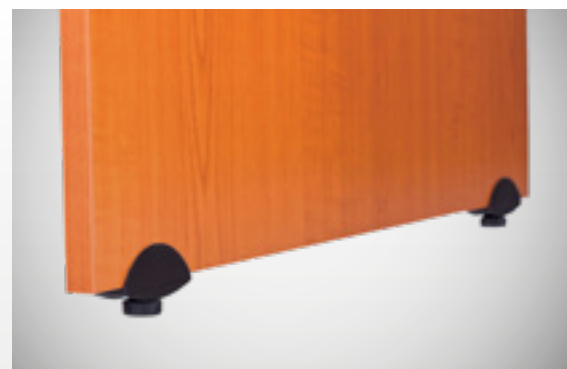

Nadčasový dizajn a užívateľská ústretovosť.

Výšková rektifikácia

Skryté vedenie kabeláže

Dôkladné olepenie ABS hranami

Pracovné dosky

- Využiť ergonomicky a efektívne celú pracovnú plochu vám umožnia optimálne rozmery a tvary pracovných dosiek radu HOBIS Gate.
- Hrúbka pracovnej dosky 25 mm a dôkladná konštrukcia zabezpečia, že pracovné stoly môžete rovnomerne zaťažiť až na 100 kg.
- Hrany ABS 2 mm ochránia stoly GATE pred prípadným nešetrným zaobchádzaním.
- Káble od PC či stolovej lampy vám už nebudú na stole prekážať. V pracovnej doske sú umiestnené praktické priechodky, ktorými káble jednoducho zvediete pod dosku a tam zacvaknete do pripravených káblových držiakov.

Podnože

- Pevná podnož je vyrobená z dosiek hrubých 18 mm, s ABS hranou 2 mm.
- Nemáte ideálne rovnú podlahu? Nevadí. Nohy sme vybavili výškovo nastaviteľnými rektifikáciami, ktorými je možné dorovnať nerovnosti na podlahe až o 15 mm. Takže si stôl dorovnáte do perfektnej roviny.
- V rade HOBIS Gate ponúkame celkom 51 pracovných rovných, rohových, rokovacích a prídavných stolov.

ekológia

dorovnanie výšky

skrytá kabeláž

certifikácia EÚ

5 rokov záruka

jednoduchá montáž

HOBIS GATE čerešňa / čerešňa

Rektifikácia slúži na dorovnanie nerovností podlahy až o 1,5cm

2mm ABS hrana chráni dosky nábytku pred poškodením

Káblovú priechodku môžete nahradiť pripojným modulom bez nutnosti úpravy stola

HOBIS GATE orech / orech

Ponuku pripojných modulov nájdete v sekcii DOPLNKY na strane 122