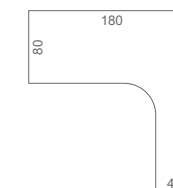

Káblové prichytky zabezpečujú praktické vedenie káblov pod pracovnou doskou

Spojovací systém umožňuje jednoducho pripojiť doplnkové stoly

PRACOVNÉ STOLY

GS 800 80 × 75,5 × 80

GS 1200 120 × 75,5 × 80

GS 1400 140 × 75,5 × 80

GS 1600 160 × 75,5 × 80

GS 1800 180 × 75,5 × 80

GE 800 80 × 75,5 × 60

GE 1200 120 × 75,5 × 60

GE 1400 140 × 75,5 × 60

GE 1600 160 × 75,5 × 60

GE 60 L
160 × 75,5 × 120 (60 × 60)GE 60 P
160 × 75,5 × 120 (60 × 60)GEV 60 L
160 × 75,5 × 120 (60 × 60)GEV 60 P
160 × 75,5 × 120 (60 × 60)GE 2005 L
160 × 75,5 × 120 (80 × 60)GE 2005 P
160 × 75,5 × 120 (60 × 80)GE 1800 L
180 × 75,5 × 120 (80 × 40)GE 1800 P
180 × 75,5 × 120 (40 × 80)GE 1800 60 L
180 × 75,5 × 120 (80 × 60)GE 1800 60 P
180 × 75,5 × 120 (60 × 80)

PRACOVNÉ STOLY

GE 1800 H L 180 × 75,5 × 200 (80 × 40)

GE 1800 H P 180 × 75,5 × 200 (40 × 80)

GE 1800 HR L 180 × 75,5 × 200 (80 × 40)

GE 1800 HR P 180 × 75,5 × 200 (40 × 80)

GE 1800 60 H L 180 × 75,5 × 200 (80 × 60)

Rozmery sú uvedené v cm v poradí šírka × výška × hĺbka