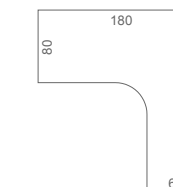

GS 1600 160 × 75,5 × 80

GS 1800 180 × 75,5 × 80

GE 800 80 × 75,5 × 60

GE 1200 120 × 75,5 × 60

GE 1400 140 × 75,5 × 60

GE 1600 160 × 75,5 × 60

GE 60 L
160 × 75,5 × 120 (60 × 60)GE 60 P
160 × 75,5 × 120 (60 × 60)GEV 60 L
160 × 75,5 × 120 (60 × 60)GEV 60 P
160 × 75,5 × 120 (60 × 60)GE 2005 L
160 × 75,5 × 120 (80 × 60)GE 2005 P
160 × 75,5 × 120 (60 × 80)GE 1800 L
180 × 75,5 × 120 (80 × 40)GE 1800 P
180 × 75,5 × 120 (40 × 80)GE 1800 60 L
180 × 75,5 × 120 (80 × 60)GE 1800 60 P
180 × 75,5 × 120 (60 × 80)

PRACOVNÉ STOLY

GE 1800 H L 180 × 75,5 × 200 (80 × 40)

GE 1800 H P 180 × 75,5 × 200 (40 × 80)

GE 1800 HR L 180 × 75,5 × 200 (80 × 40)

GE 1800 HR P 180 × 75,5 × 200 (40 × 80)

GE 1800 60 H L 180 × 75,5 × 200 (80 × 60)

GE 1800 60 H P 180 × 75,5 × 200 (60 × 80)

GE 1800 60 HR L 180 × 75,5 × 200 (80 × 60)

GE 1800 60 HR P 180 × 75,5 × 200 (60 × 80)

PRÍDAVNÉ STOLY

GP 1200 1 120 × 75,5 × 80

GP 1200 3 120 × 75,5 × 80

GP 1600 1 160 × 75,5 × 80

Rozmery sú uvedené v cm v poradí šírka × výška × hĺbka