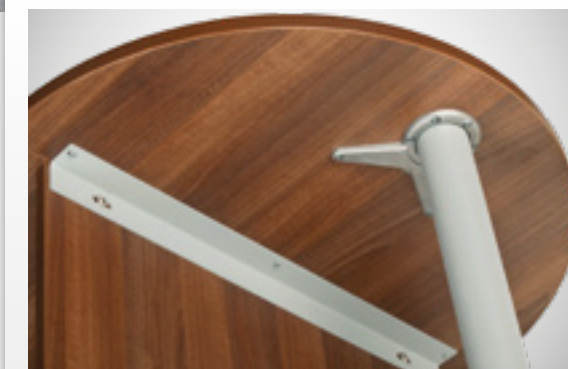

Nadčasový dizajn a užívateľská ústretovosť.

Výšková rektifikácia

Skryté vedenie kabeláže

Dôkladné olepenie ABS hranami

Pracovné dosky

- Využiť ergonomicky a efektívne celú pracovnú plochu vám umožnia optimálne rozmery a tvary pracovných dosiek radu HOBIS Gate.
- Hrúbka pracovnej dosky 25 mm a dôkladná konštrukcia zabezpečia, že pracovné stoly môžete rovnomerne zaťažiť až na 100 kg.
- Hrany ABS 2 mm ochránia stoly GATE pred prípadným nešetrným zaobchádzaním.
- Káble od PC či stolovej lampy vám už nebudú na stole prekážať. V pracovnej doske sú umiestnené praktické priechodky, ktorými káble jednoducho zvediete pod dosku a tam zacvaknete do pripravených káblových držiakov.

Podnože

- Pevná podnož je vyrobená z dosiek hrubých 18 mm, s ABS hranou 2 mm.
- Nemáte ideálne rovnú podlahu? Nevadí. Nohy sme vybavili výškovo nastaviteľnými rektifikáciami, ktorými je možné dorovnať nerovnosti na podlahe až o 15 mm. Takže si stôl dorovnáte do perfektnej roviny.
- V rade HOBIS Gate ponúkame celkom 51 pracovných rovných, rohových, rokovacích a prídavných stolov.

2mm ABS hrana chráni dosky nábytku pred poškodením

Káblovú priechodku môžete nahradiť pripojným modulom bez nutnosti úpravy stola

HOBIS GATE orech / orech

Ponuku pripojných modulov nájdete v sekcii DOPLNKY na strane 122

Káblové prichytky zabezpečujú praktické vedenie káblov pod pracovnou doskou

Spojovací systém umožňuje jednoducho pripojiť doplnkové stoly

PRACOVNÉ STOLY

GS 800 80 × 75,5 × 80

GS 1200 120 × 75,5 × 80

GS 1400 140 × 75,5 × 80