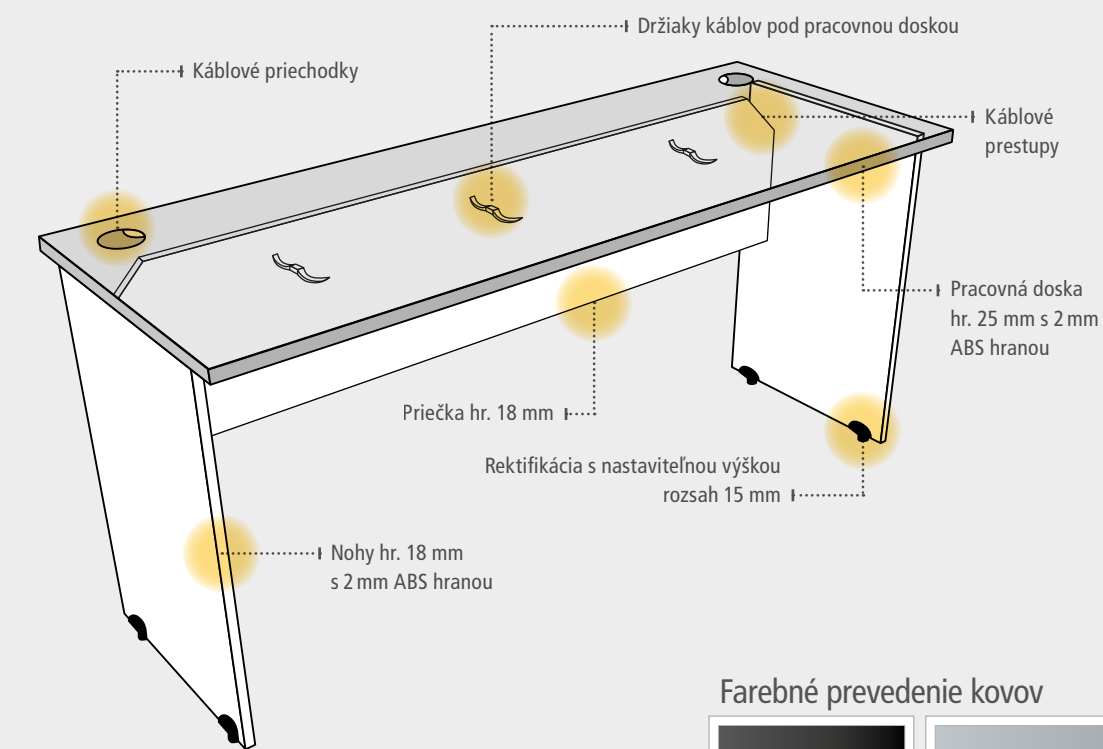

GP 160 160 × 75,5 × 60

GP 120 120 × 75,5 × 40

GP 80 80 × 75,5 × 40

GP 60 60 × 75,5 × 40

Prehľad farebných kombinácií nábytku nájdete na strane 2 a 3

ROKOVACIE STOLY – bez priechodiek

GJ 800 80 × 75,5 × 80

GJ 1200 120 × 75,5 × 80

GJ 1400 140 × 75,5 × 80

GJ 1600 160 × 75,5 × 80

GJ 1800 180 × 75,5 × 80

GJ 200 200 × 75,5 × 110

GATE – TECHNICKÝ POPIS

Farebné prevedenie kovov

Čierna RAL 9005

Sivá RAL 9006

Rozmery sú uvedené v cm v poradí šírka × výška × hĺbka