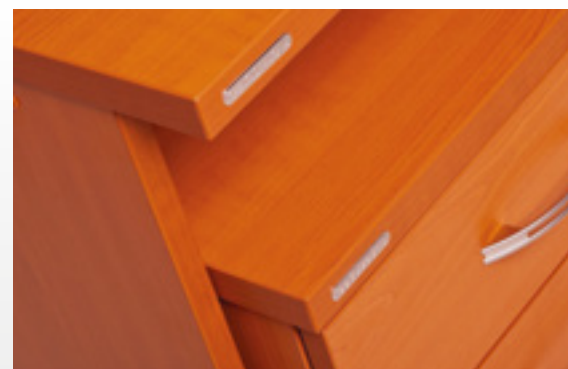

ekológia

dorovnanie výšky

skrytá kabeláž

certifikácia EÚ

5 rokov záruka

jednoduchá montáž

HOBIS GATE čerešňa / čerešňa

Rektifikácia slúži na dorovnanie nerovností podlahy až o 1,5cm