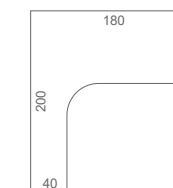

GS 1600 160 × 75,5 × 80

GS 1800 180 × 75,5 × 80

GE 800 80 × 75,5 × 60

GE 1200 120 × 75,5 × 60

GE 1400 140 × 75,5 × 60

GE 1600 160 × 75,5 × 60

GE 60 L
160 × 75,5 × 120 (60 × 60)GE 60 P
160 × 75,5 × 120 (60 × 60)GEV 60 L
160 × 75,5 × 120 (60 × 60)GEV 60 P
160 × 75,5 × 120 (60 × 60)GE 2005 L
160 × 75,5 × 120 (80 × 60)GE 2005 P
160 × 75,5 × 120 (60 × 80)GE 1800 L
180 × 75,5 × 120 (80 × 40)GE 1800 P
180 × 75,5 × 120 (40 × 80)GE 1800 60 L
180 × 75,5 × 120 (80 × 60)GE 1800 60 P
180 × 75,5 × 120 (60 × 80)

PRACOVNÉ STOLY

GE 1800 H L 180 × 75,5 × 200 (80 × 40)

GE 1800 H P 180 × 75,5 × 200 (40 × 80)

GE 1800 HR L 180 × 75,5 × 200 (80 × 40)

GE 1800 HR P 180 × 75,5 × 200 (40 × 80)

GE 1800 60 H L 180 × 75,5 × 200 (80 × 60)

GE 1800 60 H P 180 × 75,5 × 200 (60 × 80)

GE 1800 60 HR L 180 × 75,5 × 200 (80 × 60)

GE 1800 60 HR P 180 × 75,5 × 200 (60 × 80)

PRÍDAVNÉ STOLY

GP 1200 1 120 × 75,5 × 80

GP 1200 3 120 × 75,5 × 80

GP 1600 1 160 × 75,5 × 80

Rozmery sú uvedené v cm v poradí šírka × výška × hĺbka