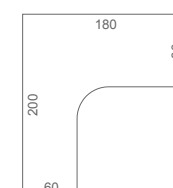

GS 1600 160 × 75,5 × 80

GS 1800 180 × 75,5 × 80

GE 800 80 × 75,5 × 60

GE 1200 120 × 75,5 × 60

GE 1400 140 × 75,5 × 60

GE 1600 160 × 75,5 × 60

GE 60 L
160 × 75,5 × 120 (60 × 60)GE 60 P
160 × 75,5 × 120 (60 × 60)GEV 60 L
160 × 75,5 × 120 (60 × 60)GEV 60 P
160 × 75,5 × 120 (60 × 60)GE 2005 L
160 × 75,5 × 120 (80 × 60)GE 2005 P
160 × 75,5 × 120 (60 × 80)GE 1800 L
180 × 75,5 × 120 (80 × 40)GE 1800 P
180 × 75,5 × 120 (40 × 80)GE 1800 60 L
180 × 75,5 × 120 (80 × 60)GE 1800 60 P
180 × 75,5 × 120 (60 × 80)

PRACOVNÉ STOLY

GE 1800 H L 180 × 75,5 × 200 (80 × 40)

GE 1800 H P 180 × 75,5 × 200 (40 × 80)

GE 1800 HR L 180 × 75,5 × 200 (80 × 40)

GE 1800 HR P 180 × 75,5 × 200 (40 × 80)

GE 1800 60 H L 180 × 75,5 × 200 (80 × 60)

GE 1800 60 H P 180 × 75,5 × 200 (60 × 80)

GE 1800 60 HR L 180 × 75,5 × 200 (80 × 60)

GE 1800 60 HR P 180 × 75,5 × 200 (60 × 80)

PRÍDAVNÉ STOLY

GP 1200 1 120 × 75,5 × 80

GP 1200 3 120 × 75,5 × 80

GP 1600 1 160 × 75,5 × 80

Rozmery sú uvedené v cm v poradí šírka × výška × hĺbka