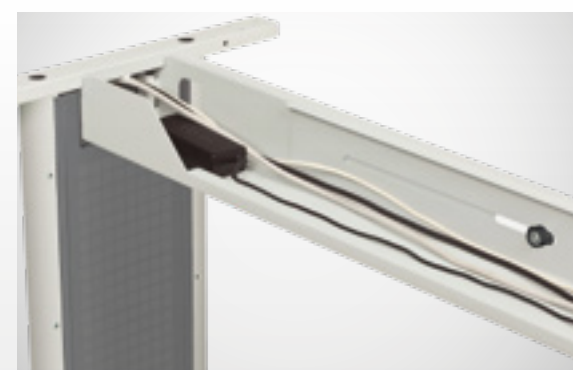

### Pracovné dosky

- Využívať ergonomicky a efektívne celú pracovnú plochu vám umožnia optimálne rozmery a tvary pracovných dosiek radu HOBIS Flex.
- Hrúbka pracovnej dosky 25 mm a dôkladná konštrukcia zabezpečí, že pracovné stoly môžete rovnomerne zaťažiť až na 100 kg.
- Hrany ABS 2 mm ochráni stoly pred prípadným nešetrným zaobchádzaním.
- Káble od PC či stolovej lampy vám už nebudú na stole prekážať. V pracovnej doske sú umiestnené praktické priechodky, ktorými káble jednoducho zvediete pod dosku a tam ich uložíte do káblového kanála, ktorý celú kabeláž schová.

### Podnože

- Elegantné kovové nohy sú spojené kovovým káblovým kanálom. Ich dômyselná konštrukcia vám umožní viesť káble z káblového kanála vnútom nohy až k podlahe.
- Úsporu pre vás znamená možnosť pozdĺžneho reťazenia, ktorú oceníte v prípade zostavy viacerých stolov vedľa seba. Prvý stôl v rade je štandardný a k nemu sa napájajú ďalšie, tzv. reťaziace. V mieste napojenia nie sú potrebné nohy, takže čím viac stolov sa k sebe napája, tým väčšia je vaša úspora. Možnosť pozdĺžneho reťazenia majú všetky stoly Flex (obr. str. 39).
- V rade HOBIS Flex ponúkame 65 pracovných rovných, rohových, rokovacích a prídavných stolov.

- Máte krivú podlahu? Nevadí. Nohy sme vybavili výškovo nastaviteľnou rektifikáciou, ktorou je možné dorovnanie nerovností podlahy až o 15 mm. Takže stôl si dorovnáte do perfektnej roviny.

*Rektifikácia slúži na dorovnanie nerovností podlahy až o 1,5 cm*

*Káblový kanál poskytuje priestor na vedenie káblov a uloženie elektroinštalácie*

*Káblovú priechodku môžete nahradiť prípojným modulom bez nutnosti úpravy stola*