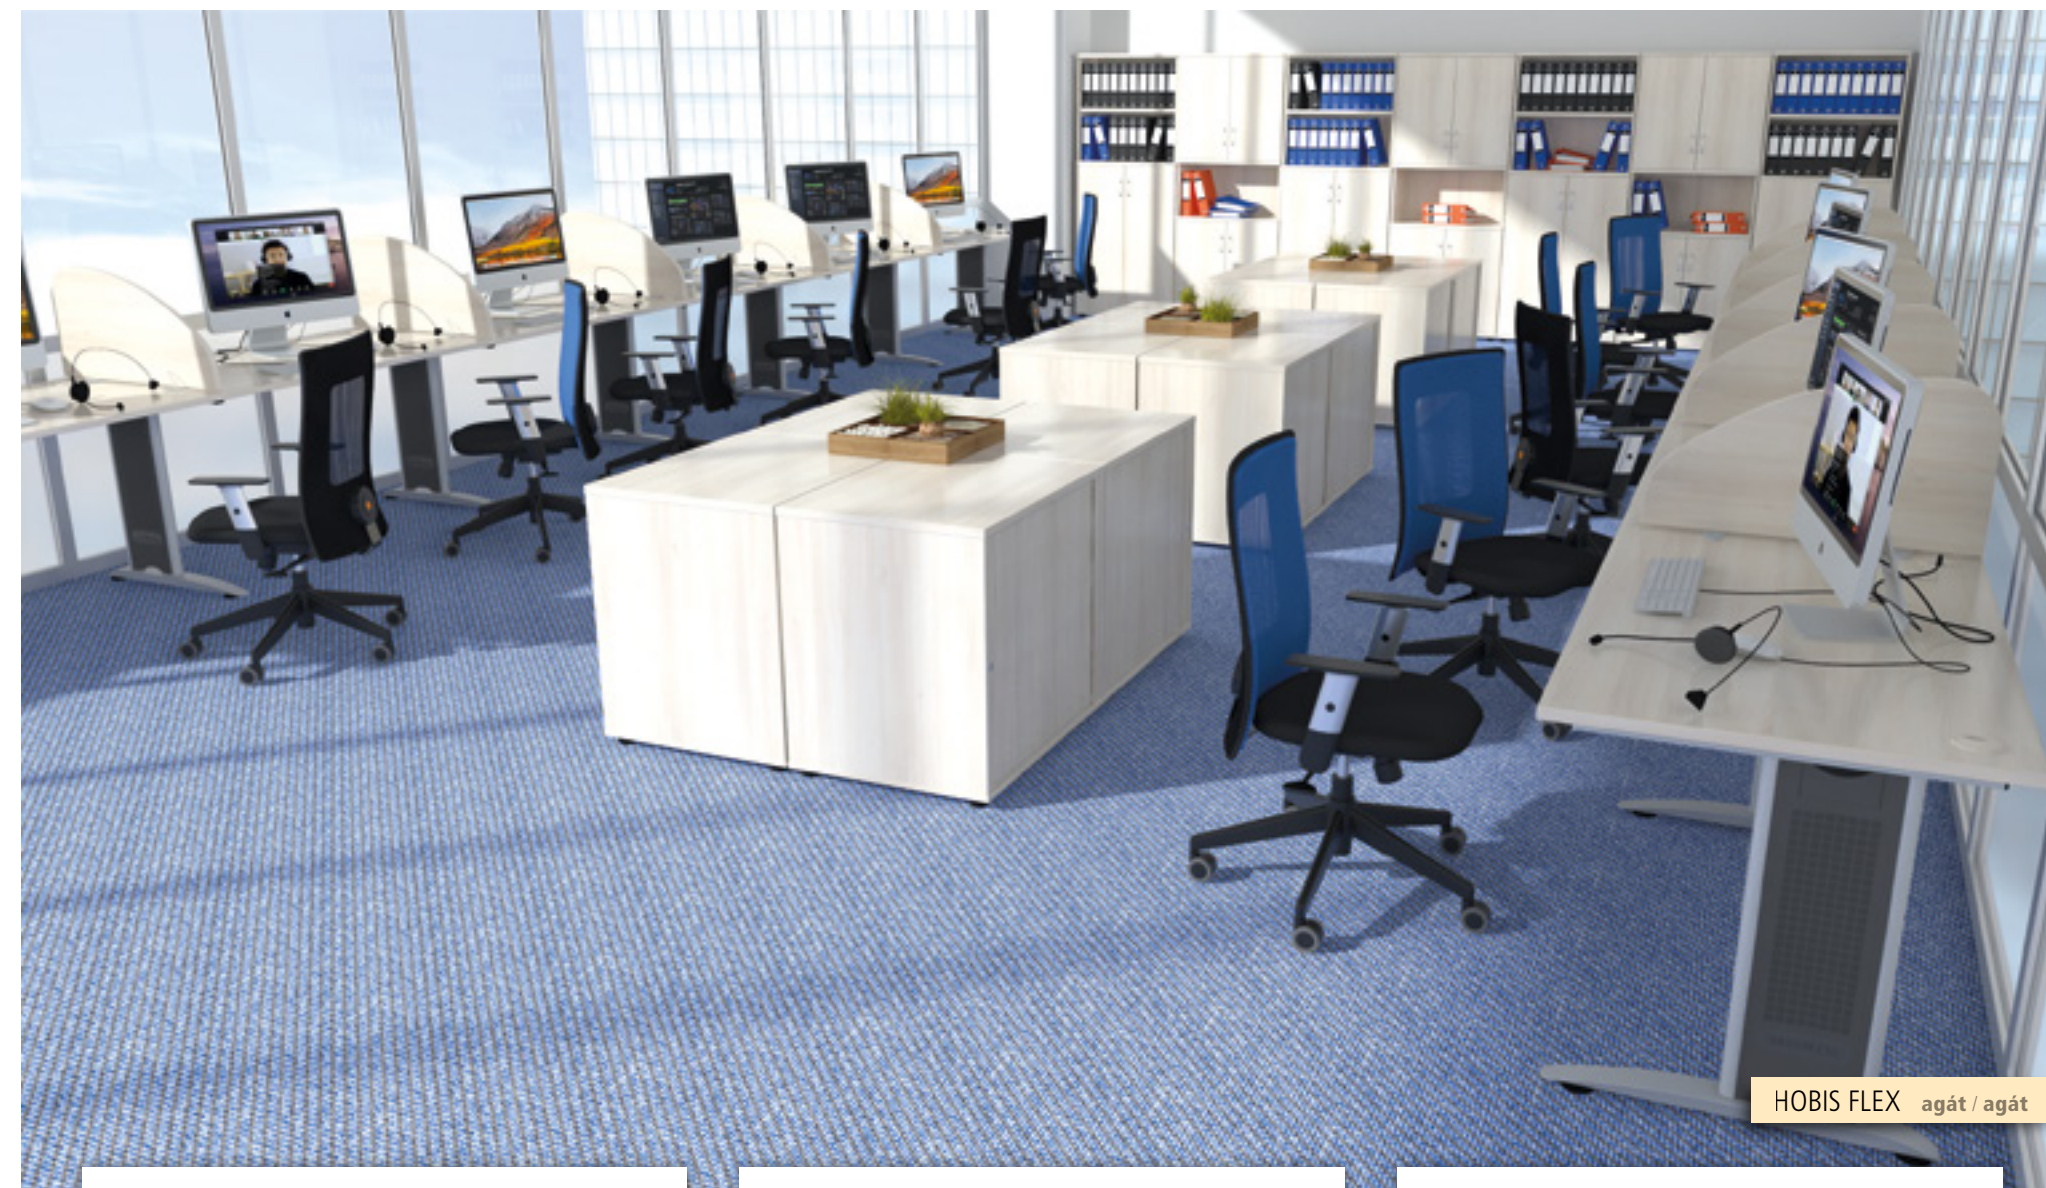

*Rektifikácia slúži na dorovnanie nerovností podlahy až o 1,5 cm*

*Káblový kanál poskytuje priestor na vedenie káblov a uloženie elektroinštalácie*

*Káblovú priechodku môžete nahradiť prípojným modulom bez nutnosti úpravy stola*