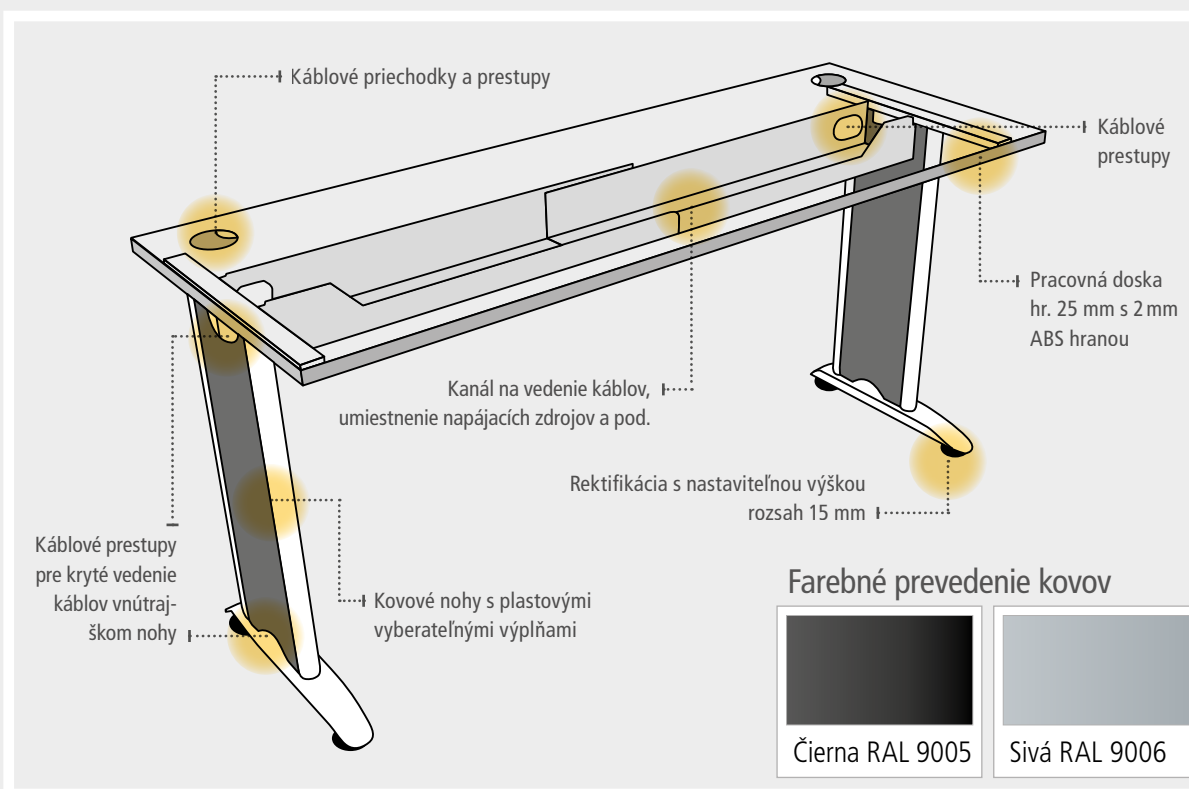

## ROKOVACIE STOLY – bez priechodiek

FJ 800 80 × 75,5 × 80

FJ 800 R 80 × 75,5 × 80

FJ 1200 120 × 75,5 × 80

FJ 1200 R 120 × 75,5 × 80

FJ 1400 140 × 75,5 × 80

FJ 1400 R 140 × 75,5 × 80

FJ 1600 160 × 75,5 × 80

FJ 1600 R 160 × 75,5 × 80

FJ 1800 180 × 75,5 × 80

FJ 1800 R 180 × 75,5 × 80

FJ 200 200 × 75,5 × 110

## FLEX – TECHNICKÝ POPIS

Rozmery sú uvedené v cm v poradí šírka × výška × hĺbka